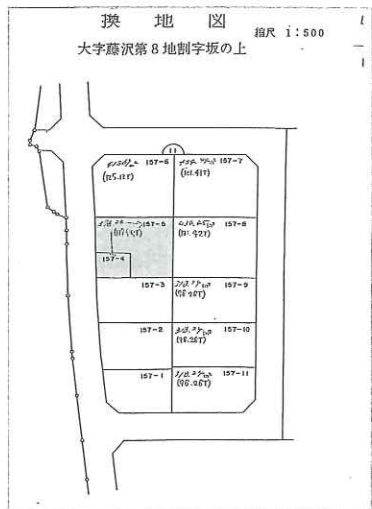

■取引形態 仲介
 ■仲介手数料(税込) ￥512,408

☆不動産買取も強化中です ご依頼・ご相談・ご紹介ください☆

詳細地図

広域地図

販売箇所(換地図より)

物件所在地

☆のどかな環境・ゆとりの敷地が魅力☆
 ☆人気の矢巾東小・矢巾北中学区です☆

物件種目	土地	
価格	14,266,910円	
所在地	紫波郡矢巾町大字藤沢第8地割157番地9	
土地面積	396.36㎡ (119.89)坪	
坪単価	119,000円	
交通	岩手県交通 矢巾口 徒歩3分	
間取り		
構造		
築年月		
地目	宅地	
都市計画	市街化区域	
用途地域	第一種住居	
建ぺい率	60%	
容積率	200%	
現況		
学区	矢巾東小学校 1,450 m	
	矢巾北中学校 3,820 m	
引渡	即	
設備	水道 公営	
	下水道 公営	
	ガス 個別PG	
接道状況	公道 西側	6m
備考	※上・下水道は敷地内に引き込み済みとなっております	
物件番号		